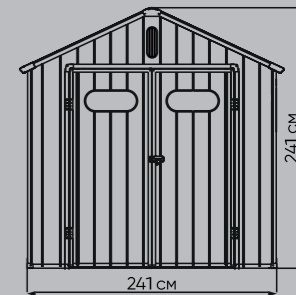

BLACK FOX SUMMIT 7,4 М2

САРАЙ ПЛАСТИКОВЫЙ

Пластиковый сарай **Black Fox Summit 7,4 м2** – стильное и практичное решение для хранения садового и хозяйственного инвентаря, оборудования мастерской, содержания габаритных предметов, дров, семян, урожая и средств для ухода за бассейном. Изготовленный из высококачественных и пригодных для переработки материалов, сочетающий в себе прочность, долговечность и лаконичный дизайн, Black Fox Summit впишется в любой ландшафт и прослужит долгие годы.

ХАРАКТЕРИСТИКИ

Хранилище	Площадь	7,4 кв.м
	Объем	15,4 куб.м
	Размер основания	301x233,7 см
	Внешние габариты	240,8x306,9x241,1 см
Артикул	DBBPA0810H239/1	DBBPA0810H239
Количество упаковок		2 шт
Размер упаковки		200x70x34 см 184x66x38 см
Пол		В комплекте
Количество окон		3 шт