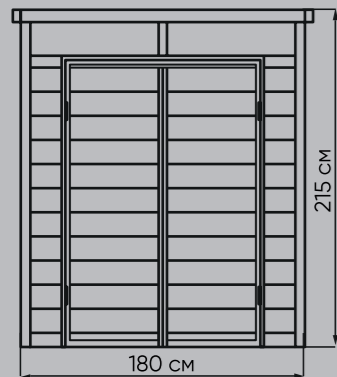

ХАРАКТЕРИСТИКИ

Хранилище	Площадь	7,4 кв.м
	Объем	15,4 куб.м
	Размер основания	301x233,7 см
	Внешние габариты	240,8x306,9x241,1 см
Артикул	DBBPA0810H239/1	DBBPA0810H239
Количество упаковок		2 шт
Размер упаковки		200x70x34 см 184x66x38 см
Пол		В комплекте
Количество окон		3 шт

BLACK FOX SUMMIT 11,5 М2

САРАЙ ПЛАСТИКОВЫЙ

ХАРАКТЕРИСТИКИ

Хранилище	Площадь	11,5 кв.м
	Объем	25,1 куб.м
	Размер основания	476,6x233,7 см
	Внешние габариты	236,6x485,1x241,1 см
Артикул	DBBPA0816H239/1	DBBPA0816H239
Количество упаковок		4 шт
Размер упаковки		200x70x25 см/184x66x33 см 197x66x24 см/164x66x28 см
Пол		В комплекте
Количество окон		4 шт

BLACK FOX ARTISAN 3,6 М2

САРАЙ ПЛАСТИКОВЫЙ

ХАРАКТЕРИСТИКИ

Хранилище	Площадь	3,6 кв.м
	Объем	7,8 куб.м
	Размер основания	180x180 см
	Внешние габариты	190x192x215 см
Артикул		ТоуаА
Количество упаковок		2 шт
Размер упаковки		196x94,5x14 см 216x29,5x15 см
Пол		В комплекте
Количество окон		1 шт