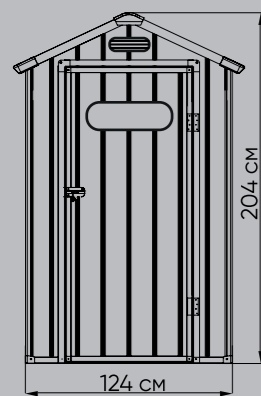

BLACK FOX MODERNIST J 11 M2

САРАЙ ПЛАСТИКОВЫЙ

ХАРАКТЕРИСТИКИ

Хранилище	Площадь	11 кв.м
	Объем	18.4 куб.м
	Размер основания	228x444 см
	Внешние габариты	242x456x239 см
Артикул		ZDI242456239
Количество упаковок		3 шт
Размер упаковки		197x33x24 см 135x99x24 см 191x94x20 см
Пол		В комплекте
Количество окон		1 шт

BLACK FOX SUMMIT 2,3 М2 САРАЙ ПЛАСТИКОВЫЙ

ХАРАКТЕРИСТИКИ

Хранилище	Площадь	2,3 кв.м
	Объем	3,6 куб.м
	Размер основания	173,4x117,2 см
	Внешние габариты	123,7x185,5x204,1 см
Артикул	DBBPA0406H204/1	DBBPA0406H204
Количество упаковок		1 шт
Размер упаковки		193x70x36 см
Пол		В комплекте
Количество окон		1 шт