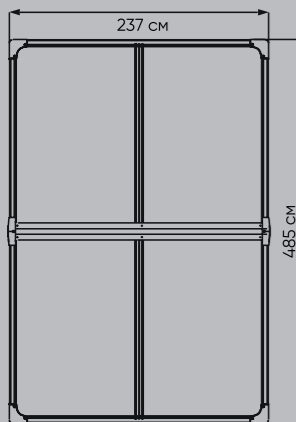

BLACK FOX SUMMIT 2,3 М2 САРАЙ ПЛАСТИКОВЫЙ

ХАРАКТЕРИСТИКИ

Хранилище	Площадь	2,3 кв.м
	Объем	3,6 куб.м
	Размер основания	173,4x117,2 см
	Внешние габариты	123,7x185,5x204,1 см
Артикул	DBBPA0406H204/1	DBBPA0406H204
Количество упаковок		1 шт
Размер упаковки		193x70x36 см
Пол		В комплекте
Количество окон		1 шт

BLACK FOX SUMMIT 7,4 М2

САРАЙ ПЛАСТИКОВЫЙ

Пластиковый сарай **Black Fox Summit 7,4 м2** – стильное и практичное решение для хранения садового и хозяйственного инвентаря, оборудования мастерской, содержания габаритных предметов, дров, семян, урожая и средств для ухода за бассейном. Изготовленный из высококачественных и пригодных для переработки материалов, сочетающий в себе прочность, долговечность и лаконичный дизайн, Black Fox Summit впишется в любой ландшафт и прослужит долгие годы.

ХАРАКТЕРИСТИКИ

Хранилище	Площадь	7,4 кв.м
	Объем	15,4 куб.м
	Размер основания	301x233,7 см
	Внешние габариты	240,8x306,9x241,1 см
Артикул	DBBPA0810H239/1	DBBPA0810H239
Количество упаковок		2 шт
Размер упаковки		200x70x34 см 184x66x38 см
Пол		В комплекте
Количество окон		3 шт

BLACK FOX SUMMIT 11,5 М2

САРАЙ ПЛАСТИКОВЫЙ

ХАРАКТЕРИСТИКИ

Хранилище	Площадь	11,5 кв.м
	Объем	25,1 куб.м
	Размер основания	476,6x233,7 см
	Внешние габариты	236,6x485,1x241,1 см
Артикул	DBBPA0816H239/1	DBBPA0816H239
Количество упаковок		4 шт
Размер упаковки		200x70x25 см/184x66x33 см 197x66x24 см/164x66x28 см
Пол		В комплекте
Количество окон		4 шт