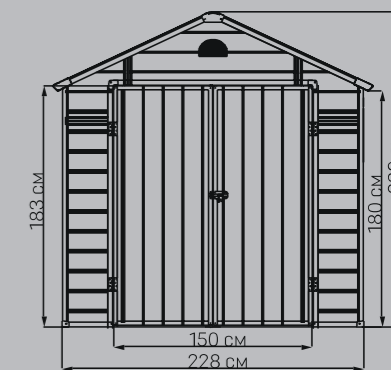

BLACK FOX MODERNIST В 2,5 М2 САРАЙ ПЛАСТИКОВЫЙ

ХАРАКТЕРИСТИКИ

Хранилище	Площадь	2,5 кв.м
	Объем	3,7 куб.м
	Размер основания	180x120 см
	Внешние габариты	134x192x204 см
Артикул		ZD134192204
Количество упаковок		1 шт
Размер упаковки		197x117,5x16,5 см
Пол		В комплекте
Количество окон		1 шт

BLACK FOX MODERNIST D 3,92 M2

САРАЙ ПЛАСТИКОВЫЙ

ХАРАКТЕРИСТИКИ

Хранилище	Площадь	3,92 кв.м
	Объем	11 куб.м
	Размер основания	190x180 см
	Внешние габариты	204x192x204 см
Артикул		ZDI204192204
Количество упаковок		2 шт
Размер упаковки		197x116,5x17 см
Пол		В комплекте
Количество окон		1 шт

BLACK FOX MODERNIST G 4,5 M2

САРАЙ ПЛАСТИКОВЫЙ

ХАРАКТЕРИСТИКИ

Хранилище	Площадь	4,5 кв.м
	Объем	7,5 куб.м
	Размер основания	228x180 см
	Внешние габариты	242x192x239 см
Артикул		ZDI242192239
Количество упаковок		3 шт
Размер упаковки		197x33,5x14,5 см 135x99x16,5 см 191,5x94x13,5 см
Пол		В комплекте
Количество окон		1 шт