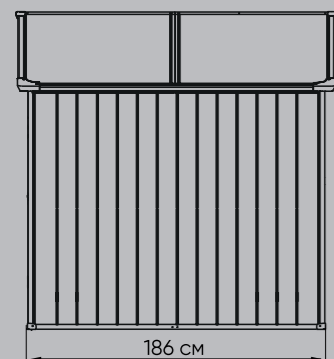

BLACK FOX MODERNIST J 11 M2

САРАЙ ПЛАСТИКОВЫЙ

ХАРАКТЕРИСТИКИ

Хранилище	Площадь	11 кв.м
	Объем	18.4 куб.м
	Размер основания	228x444 см
	Внешние габариты	242x456x239 см
Артикул		ZDI242456239
Количество упаковок		3 шт
Размер упаковки		197x33x24 см 135x99x24 см 191x94x20 см
Пол		В комплекте
Количество окон		1 шт

BLACK FOX SUMMIT 2,3 М2 САРАЙ ПЛАСТИКОВЫЙ

ХАРАКТЕРИСТИКИ

Хранилище	Площадь	2,3 кв.м
	Объем	3,6 куб.м
	Размер основания	173,4x117,2 см
	Внешние габариты	123,7x185,5x204,1 см
Артикул	DBBPA0406H204/1	DBBPA0406H204
Количество упаковок		1 шт
Размер упаковки		193x70x36 см
Пол		В комплекте
Количество окон		1 шт