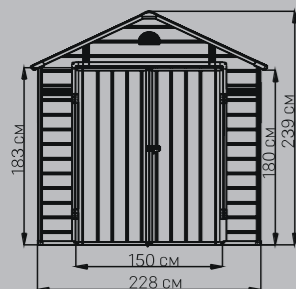

BLACK FOX MODERNIST D 3,92 M2

САРАЙ ПЛАСТИКОВЫЙ

ХАРАКТЕРИСТИКИ

Хранилище	Площадь	3,92 кв.м
	Объем	11 куб.м
	Размер основания	190x180 см
	Внешние габариты	204x192x204 см
Артикул		ZDI204192204
Количество упаковок		2 шт
Размер упаковки		197x116,5x17 см
Пол		В комплекте
Количество окон		1 шт

BLACK FOX MODERNIST G 4,5 M2

САРАЙ ПЛАСТИКОВЫЙ

ХАРАКТЕРИСТИКИ

Хранилище	Площадь	4,5 кв.м
	Объем	7,5 куб.м
	Размер основания	228x180 см
	Внешние габариты	242x192x239 см
Артикул		ZDI242192239
Количество упаковок		3 шт
Размер упаковки		197x33,5x14,5 см 135x99x16,5 см 191,5x94x13,5 см
Пол		В комплекте
Количество окон		1 шт

BLACK FOX MODERNIST J 11 M2

САРАЙ ПЛАСТИКОВЫЙ

ХАРАКТЕРИСТИКИ

Хранилище	Площадь	11 кв.м
	Объем	18.4 куб.м
	Размер основания	228x444 см
	Внешние габариты	242x456x239 см
Артикул		ZDI242456239
Количество упаковок		3 шт
Размер упаковки		197x33x24 см 135x99x24 см 191x94x20 см
Пол		В комплекте
Количество окон		1 шт