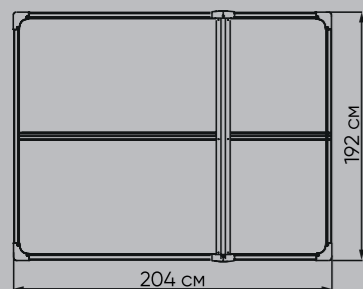

BLACK FOX MODERNIST В 2,5 М2 САРАЙ ПЛАСТИКОВЫЙ

ХАРАКТЕРИСТИКИ

Хранилище	Площадь	2,5 кв.м
	Объем	3,7 куб.м
	Размер основания	180x120 см
	Внешние габариты	134x192x204 см
Артикул		ZD134192204
Количество упаковок		1 шт
Размер упаковки		197x117,5x16,5 см
Пол		В комплекте
Количество окон		1 шт

BLACK FOX MODERNIST D 3,92 M2

САРАЙ ПЛАСТИКОВЫЙ

ХАРАКТЕРИСТИКИ

Хранилище	Площадь	3,92 кв.м
	Объем	11 куб.м
	Размер основания	190x180 см
	Внешние габариты	204x192x204 см
Артикул		ZDI204192204
Количество упаковок		2 шт
Размер упаковки		197x116,5x17 см
Пол		В комплекте
Количество окон		1 шт