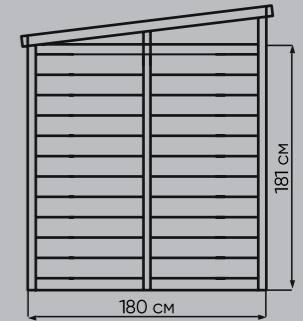

BLACK FOX ARTISAN 4,5 М2

САРАЙ ПЛАСТИКОВЫЙ

Black Fox Artisan 4,5 м2 — это сочетание функциональности, надёжности и эстетики в одном решении. Стильный и практичный сарай, оснащён двухстворчатой дверью для удобного доступа и размещения крупногабаритных предметов, а мансардное окно обеспечит естественное освещение внутри помещения. Разработанный для удобного хранения садового инвентаря, инструментов и различных принадлежностей, Black Fox Artisan 4.5 м2 станет незаменимым элементом вашего загородного участка.

ХАРАКТЕРИСТИКИ

Хранилище	Площадь	4,5 кв.м
	Объём	9,8 куб.м
	Размер основания	228x180 см
	Внешние габариты	238x192x215 см
Артикул		ТопаВ
Количество упаковок		2 шт
Размер упаковки		196x94,5x17 см 246x29,5x16,5 см
Пол		В комплекте
Количество окон		1 шт