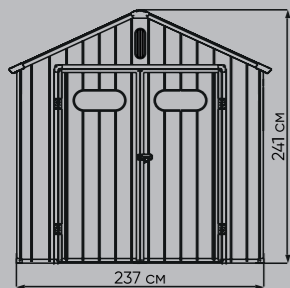

BLACK FOX SUMMIT 2,3 М2 САРАЙ ПЛАСТИКОВЫЙ

ХАРАКТЕРИСТИКИ

Хранилище	Площадь	2,3 кв.м
	Объем	3,6 куб.м
	Размер основания	173,4x117,2 см
	Внешние габариты	123,7x185,5x204,1 см
Артикул	DBBPA0406H204/1	DBBPA0406H204
Количество упаковок		1 шт
Размер упаковки		193x70x36 см
Пол		В комплекте
Количество окон		1 шт

BLACK FOX SUMMIT 7,4 М2

САРАЙ ПЛАСТИКОВЫЙ

Пластиковый сарай **Black Fox Summit 7,4 м2** – стильное и практичное решение для хранения садового и хозяйственного инвентаря, оборудования мастерской, содержания габаритных предметов, дров, семян, урожая и средств для ухода за бассейном. Изготовленный из высококачественных и пригодных для переработки материалов, сочетающий в себе прочность, долговечность и лаконичный дизайн, Black Fox Summit впишется в любой ландшафт и прослужит долгие годы.

ХАРАКТЕРИСТИКИ

Хранилище	Площадь	7,4 кв.м
	Объем	15,4 куб.м
	Размер основания	301x233,7 см
	Внешние габариты	240,8x306,9x241,1 см
Артикул	DBBPA0810H239/1	DBBPA0810H239
Количество упаковок		2 шт
Размер упаковки		200x70x34 см 184x66x38 см
Пол		В комплекте
Количество окон		3 шт

BLACK FOX SUMMIT 11,5 М2

САРАЙ ПЛАСТИКОВЫЙ

ХАРАКТЕРИСТИКИ

Хранилище	Площадь	11,5 кв.м
	Объем	25,1 куб.м
	Размер основания	476,6x233,7 см
	Внешние габариты	236,6x485,1x241,1 см
Артикул	DBBPA0816H239/1	DBBPA0816H239
Количество упаковок		4 шт
Размер упаковки		200x70x25 см/184x66x33 см 197x66x24 см/164x66x28 см
Пол		В комплекте
Количество окон		4 шт