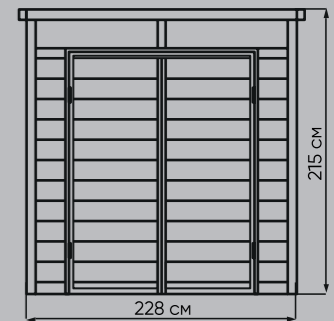

BLACK FOX ARTISAN 4,5 М2

САРАЙ ПЛАСТИКОВЫЙ

Black Fox Artisan 4,5 м2 — это сочетание функциональности, надёжности и эстетики в одном решении. Стильный и практичный сарай, оснащён двухстворчатой дверью для удобного доступа и размещения крупногабаритных предметов, а мансардное окно обеспечит естественное освещение внутри помещения. Разработанный для удобного хранения садового инвентаря, инструментов и различных принадлежностей, Black Fox Artisan 4.5 м2 станет незаменимым элементом вашего загородного участка.

ХАРАКТЕРИСТИКИ

Хранилище	Площадь	4,5 кв.м
	Объём	9,8 куб.м
	Размер основания	228x180 см
	Внешние габариты	238x192x215 см
Артикул		ТопаВ
Количество упаковок		2 шт
Размер упаковки		196x94,5x17 см 246x29,5x16,5 см
Пол		В комплекте
Количество окон		1 шт