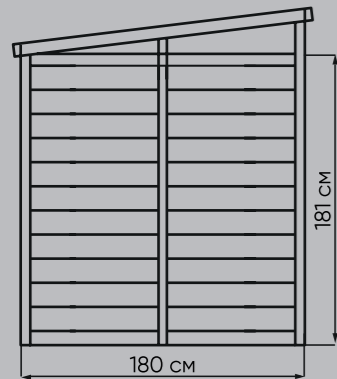

ХАРАКТЕРИСТИКИ

Хранилище	Площадь	7,4 кв.м
	Объем	15,4 куб.м
	Размер основания	301x233,7 см
	Внешние габариты	240,8x306,9x241,1 см
Артикул	DBBPA0810H239/1	DBBPA0810H239
Количество упаковок		2 шт
Размер упаковки		200x70x34 см 184x66x38 см
Пол		В комплекте
Количество окон		3 шт

BLACK FOX SUMMIT 11,5 М2

САРАЙ ПЛАСТИКОВЫЙ

ХАРАКТЕРИСТИКИ

Хранилище	Площадь	11,5 кв.м
	Объем	25,1 куб.м
	Размер основания	476,6x233,7 см
	Внешние габариты	236,6x485,1x241,1 см
Артикул	DBBPA0816H239/1	DBBPA0816H239
Количество упаковок		4 шт
Размер упаковки		200x70x25 см/184x66x33 см 197x66x24 см/164x66x28 см
Пол		В комплекте
Количество окон		4 шт

BLACK FOX ARTISAN 3,6 М2

САРАЙ ПЛАСТИКОВЫЙ

ХАРАКТЕРИСТИКИ

Хранилище	Площадь	3,6 кв.м
	Объем	7,8 куб.м
	Размер основания	180x180 см
	Внешние габариты	190x192x215 см
Артикул		ТоуаА
Количество упаковок		2 шт
Размер упаковки		196x94,5x14 см 216x29,5x15 см
Пол		В комплекте
Количество окон		1 шт