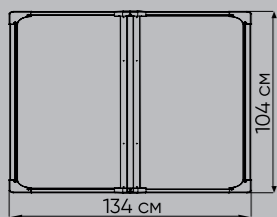

BLACK FOX MODERNIST A 1,4 M2

САРАЙ ПЛАСТИКОВЫЙ

ХАРАКТЕРИСТИКИ

Хранилище	Площадь	1,4 кв.м
	Объем	2,5 куб.м
	Размер основания	120x92 см
	Внешние габариты	134x104x204 см
Артикул		ZD134104204
Количество упаковок		1 шт
Размер упаковки		182x116,5x12,5 см
Пол		В комплекте
Количество окон		1 шт

ХАРАКТЕРИСТИКИ

Хранилище	Площадь	7,4 кв.м
	Объем	15,4 куб.м
	Размер основания	301x233,7 см
	Внешние габариты	240,8x306,9x241,1 см
Артикул	DBBPA0810H239/1	DBBPA0810H239
Количество упаковок		2 шт
Размер упаковки		200x70x34 см 184x66x38 см
Пол		В комплекте
Количество окон		3 шт