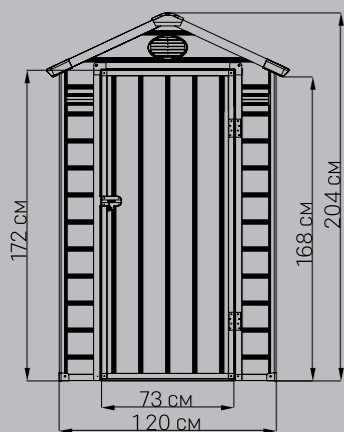

BLACK FOX MODERNIST A 1,4 M2

САРАЙ ПЛАСТИКОВЫЙ

ХАРАКТЕРИСТИКИ

Хранилище	Площадь	1,4 кв.м
	Объем	2,5 куб.м
	Размер основания	120x92 см
	Внешние габариты	134x104x204 см
Артикул		ZD134104204
Количество упаковок		1 шт
Размер упаковки		182x116,5x12,5 см
Пол		В комплекте
Количество окон		1 шт