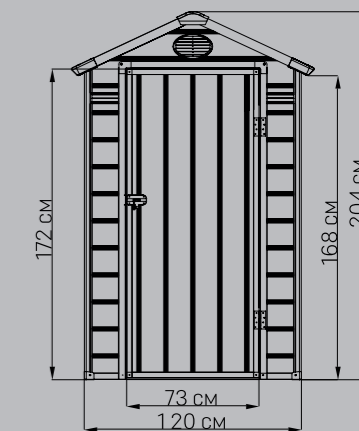

BLACK FOX MODERNIST В 2,5 М2 САРАЙ ПЛАСТИКОВЫЙ

ХАРАКТЕРИСТИКИ

Хранилище	Площадь	2,5 кв.м
	Объем	3,7 куб.м
	Размер основания	180x120 см
	Внешние габариты	134x192x204 см
Артикул		ZD134192204
Количество упаковок		1 шт
Размер упаковки		197x117,5x16,5 см
Пол		В комплекте
Количество окон		1 шт