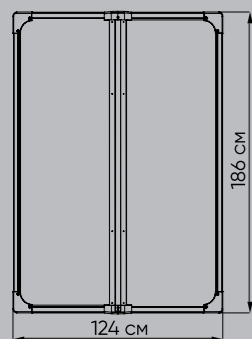

BLACK FOX MODERNIST J 11 M2

САРАЙ ПЛАСТИКОВЫЙ

ХАРАКТЕРИСТИКИ

Хранилище	Площадь	11 кв.м
	Объем	18.4 куб.м
	Размер основания	228x444 см
	Внешние габариты	242x456x239 см
Артикул		ZDI242456239
Количество упаковок		3 шт
Размер упаковки		197x33x24 см 135x99x24 см 191x94x20 см
Пол		В комплекте
Количество окон		1 шт

BLACK FOX SUMMIT 2,3 М2 САРАЙ ПЛАСТИКОВЫЙ

ХАРАКТЕРИСТИКИ

Хранилище	Площадь	2,3 кв.м
	Объем	3,6 куб.м
	Размер основания	173,4x117,2 см
	Внешние габариты	123,7x185,5x204,1 см
Артикул	DBBPA0406H204/1	DBBPA0406H204
Количество упаковок		1 шт
Размер упаковки		193x70x36 см
Пол		В комплекте
Количество окон		1 шт

ХАРАКТЕРИСТИКИ

Хранилище	Площадь	7,4 кв.м
	Объем	15,4 куб.м
	Размер основания	301x233,7 см
	Внешние габариты	240,8x306,9x241,1 см
Артикул	DBBPA0810H239/1	DBBPA0810H239
Количество упаковок		2 шт
Размер упаковки		200x70x34 см 184x66x38 см
Пол		В комплекте
Количество окон		3 шт