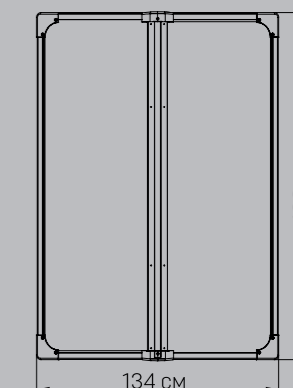

BLACK FOX MODERNIST В 2,5 М2 САРАЙ ПЛАСТИКОВЫЙ

ХАРАКТЕРИСТИКИ

Хранилище	Площадь	2,5 кв.м
	Объем	3,7 куб.м
	Размер основания	180x120 см
	Внешние габариты	134x192x204 см
Артикул		ZD134192204
Количество упаковок		1 шт
Размер упаковки		197x117,5x16,5 см
Пол		В комплекте
Количество окон		1 шт