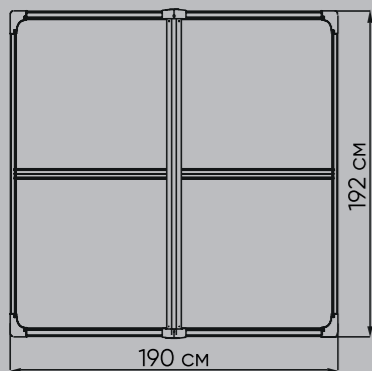

ХАРАКТЕРИСТИКИ

Хранилище	Площадь	7,4 кв.м
	Объем	15,4 куб.м
	Размер основания	301x233,7 см
	Внешние габариты	240,8x306,9x241,1 см
Артикул	DBBPA0810H239/1	DBBPA0810H239
Количество упаковок		2 шт
Размер упаковки		200x70x34 см 184x66x38 см
Пол		В комплекте
Количество окон		3 шт

BLACK FOX SUMMIT 11,5 М2

САРАЙ ПЛАСТИКОВЫЙ

ХАРАКТЕРИСТИКИ

Хранилище	Площадь	11,5 кв.м
	Объем	25,1 куб.м
	Размер основания	476,6x233,7 см
	Внешние габариты	236,6x485,1x241,1 см
Артикул	DBBPA0816H239/1	DBBPA0816H239
Количество упаковок		4 шт
Размер упаковки		200x70x25 см/184x66x33 см 197x66x24 см/164x66x28 см
Пол		В комплекте
Количество окон		4 шт

BLACK FOX ARTISAN 3,6 М2

САРАЙ ПЛАСТИКОВЫЙ

ХАРАКТЕРИСТИКИ

Хранилище	Площадь	3,6 кв.м
	Объем	7,8 куб.м
	Размер основания	180x180 см
	Внешние габариты	190x192x215 см
Артикул		ТоуаА
Количество упаковок		2 шт
Размер упаковки		196x94,5x14 см 216x29,5x15 см
Пол		В комплекте
Количество окон		1 шт