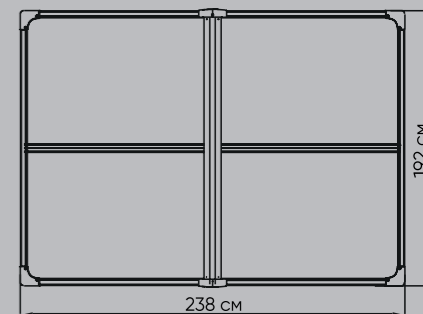

BLACK FOX ARTISAN 4,5 М2

САРАЙ ПЛАСТИКОВЫЙ

Black Fox Artisan 4,5 м2 — это сочетание функциональности, надёжности и эстетики в одном решении. Стильный и практичный сарай, оснащён двухстворчатой дверью для удобного доступа и размещения крупногабаритных предметов, а мансардное окно обеспечит естественное освещение внутри помещения. Разработанный для удобного хранения садового инвентаря, инструментов и различных принадлежностей, Black Fox Artisan 4.5 м2 станет незаменимым элементом вашего загородного участка.

ХАРАКТЕРИСТИКИ

Хранилище	Площадь	4,5 кв.м
	Объём	9,8 куб.м
	Размер основания	228x180 см
	Внешние габариты	238x192x215 см
Артикул		ТопаВ
Количество упаковок		2 шт
Размер упаковки		196x94,5x17 см 246x29,5x16,5 см
Пол		В комплекте
Количество окон		1 шт