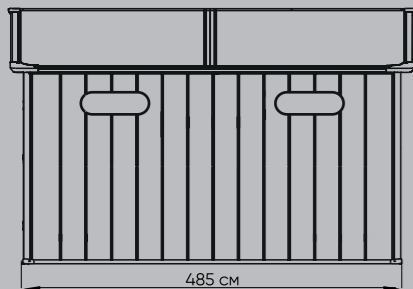

BLACK FOX SUMMIT 2,3 М2 САРАЙ ПЛАСТИКОВЫЙ

ХАРАКТЕРИСТИКИ

Хранилище	Площадь	2,3 кв.м
	Объем	3,6 куб.м
	Размер основания	173,4x117,2 см
	Внешние габариты	123,7x185,5x204,1 см
Артикул	DBBPA0406H204/1	DBBPA0406H204
Количество упаковок		1 шт
Размер упаковки		193x70x36 см
Пол		В комплекте
Количество окон		1 шт

BLACK FOX SUMMIT 7,4 М2

САРАЙ ПЛАСТИКОВЫЙ

Пластиковый сарай **Black Fox Summit 7,4 м2** – стильное и практичное решение для хранения садового и хозяйственного инвентаря, оборудования мастерской, содержания габаритных предметов, дров, семян, урожая и средств для ухода за бассейном. Изготовленный из высококачественных и пригодных для переработки материалов, сочетающий в себе прочность, долговечность и лаконичный дизайн, Black Fox Summit впишется в любой ландшафт и прослужит долгие годы.

ХАРАКТЕРИСТИКИ

Хранилище	Площадь	7,4 кв.м
	Объем	15,4 куб.м
	Размер основания	301x233,7 см
	Внешние габариты	240,8x306,9x241,1 см
Артикул	DBBPA0810H239/1	DBBPA0810H239
Количество упаковок		2 шт
Размер упаковки		200x70x34 см 184x66x38 см
Пол		В комплекте
Количество окон		3 шт

BLACK FOX SUMMIT 11,5 М2

САРАЙ ПЛАСТИКОВЫЙ

ХАРАКТЕРИСТИКИ

Хранилище	Площадь	11,5 кв.м
	Объем	25,1 куб.м
	Размер основания	476,6x233,7 см
	Внешние габариты	236,6x485,1x241,1 см
Артикул	DBBPA0816H239/1	DBBPA0816H239
Количество упаковок		4 шт
Размер упаковки		200x70x25 см/184x66x33 см 197x66x24 см/164x66x28 см
Пол		В комплекте
Количество окон		4 шт