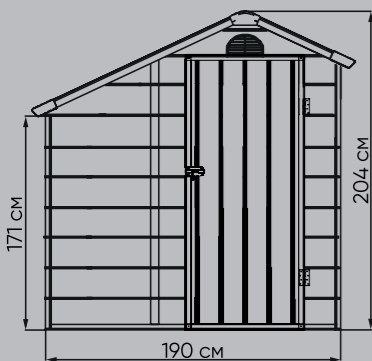

BLACK FOX MODERNIST В 2,5 М2 САРАЙ ПЛАСТИКОВЫЙ

ХАРАКТЕРИСТИКИ

Хранилище	Площадь	2,5 кв.м
	Объем	3,7 куб.м
	Размер основания	180x120 см
	Внешние габариты	134x192x204 см
Артикул		ZD134192204
Количество упаковок		1 шт
Размер упаковки		197x117,5x16,5 см
Пол		В комплекте
Количество окон		1 шт

BLACK FOX MODERNIST D 3,92 M2

САРАЙ ПЛАСТИКОВЫЙ

ХАРАКТЕРИСТИКИ

Хранилище	Площадь	3,92 кв.м
	Объем	11 куб.м
	Размер основания	190x180 см
	Внешние габариты	204x192x204 см
Артикул		ZDI204192204
Количество упаковок		2 шт
Размер упаковки		197x116,5x17 см
Пол		В комплекте
Количество окон		1 шт