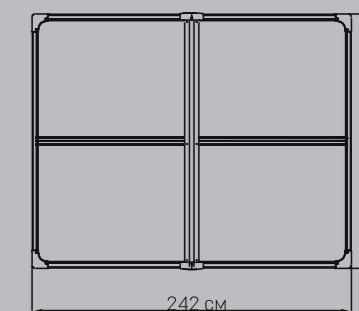

BLACK FOX MODERNIST В 2,5 М2 САРАЙ ПЛАСТИКОВЫЙ

ХАРАКТЕРИСТИКИ

Хранилище	Площадь	2,5 кв.м
	Объем	3,7 куб.м
	Размер основания	180x120 см
	Внешние габариты	134x192x204 см
Артикул		ZD134192204
Количество упаковок		1 шт
Размер упаковки		197x117,5x16,5 см
Пол		В комплекте
Количество окон		1 шт

BLACK FOX MODERNIST D 3,92 M2

САРАЙ ПЛАСТИКОВЫЙ

ХАРАКТЕРИСТИКИ

Хранилище	Площадь	3,92 кв.м
	Объем	11 куб.м
	Размер основания	190x180 см
	Внешние габариты	204x192x204 см
Артикул		ZDI204192204
Количество упаковок		2 шт
Размер упаковки		197x116,5x17 см
Пол		В комплекте
Количество окон		1 шт

BLACK FOX MODERNIST G 4,5 M2

САРАЙ ПЛАСТИКОВЫЙ

ХАРАКТЕРИСТИКИ

Хранилище	Площадь	4,5 кв.м
	Объем	7,5 куб.м
	Размер основания	228x180 см
	Внешние габариты	242x192x239 см
Артикул		ZDI242192239
Количество упаковок		3 шт
Размер упаковки		197x33,5x14,5 см 135x99x16,5 см 191,5x94x13,5 см
Пол		В комплекте
Количество окон		1 шт