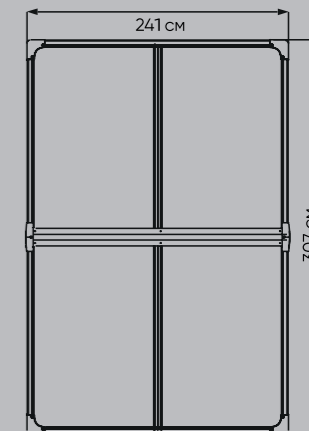

BLACK FOX SUMMIT 7,4 М2

САРАЙ ПЛАСТИКОВЫЙ

Пластиковый сарай **Black Fox Summit 7,4 м2** – стильное и практичное решение для хранения садового и хозяйственного инвентаря, оборудования мастерской, содержания габаритных предметов, дров, семян, урожая и средств для ухода за бассейном. Изготовленный из высококачественных и пригодных для переработки материалов, сочетающий в себе прочность, долговечность и лаконичный дизайн, Black Fox Summit впишется в любой ландшафт и прослужит долгие годы.

ХАРАКТЕРИСТИКИ

Хранилище	Площадь	7,4 кв.м
	Объем	15,4 куб.м
	Размер основания	301x233,7 см
	Внешние габариты	240,8x306,9x241,1 см
Артикул	DBBPA0810H239/1	DBBPA0810H239
Количество упаковок		2 шт
Размер упаковки		200x70x34 см 184x66x38 см
Пол		В комплекте
Количество окон		3 шт